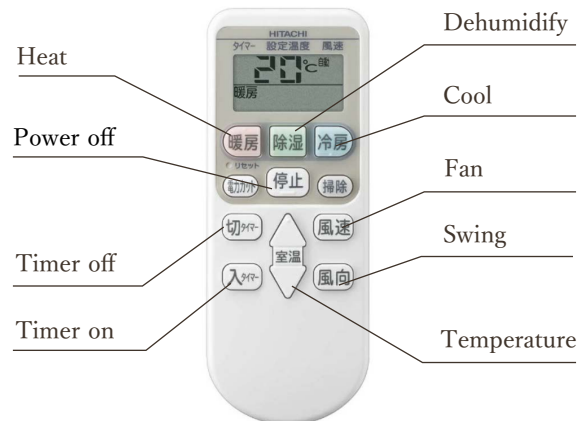

TV リモコン TV remote control

テレビは YouTube と Netflix のみご覧いただけます。

Only available to YouTube and Netflix on TV.

エアコン Air conditioner remote control

リビング Living room

寝室 Bedroom

ラジカセ Radio cassette player

Bluetooth の接続方法 Bluetooth pairing