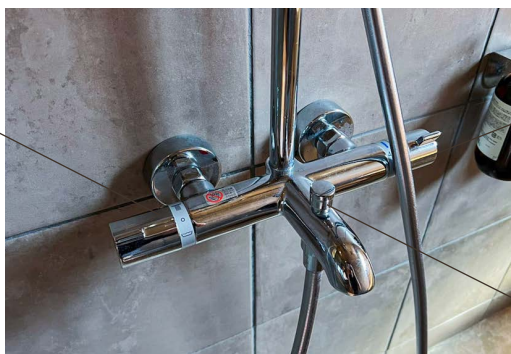

シャワー Shower

シャワー切替
Shower Mode

※レバーを手前側に回し蛇口上のピンを上を持ち上げるとハンドシャワーに切り替わります。

*Turn the lever toward the front and lift the pin on the faucet up to switch to a hand shower.

温度調整
temperature control

ハンドシャワー切替ピン
Hand shower switch pin