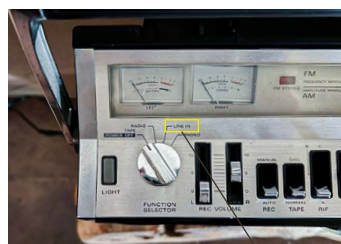

TV リモコン TV remote control

テレビは YouTube と Netflix のみご覧いただけます。

Only available to YouTube and Netflix on TV.

エアコン Air conditioner remote control

リビング Living room

寝室 Bedroom

ラジカセ Radio cassette player

Bluetooth の接続方法 Bluetooth pairing

- 1.LINE IN に合わせる
- 2.トランスミッターの電源 ON (長押し)
- 3.ご自身のスマートフォンで Bluetooth 接続
デバイス名 : Soundsync A3341

- 1.Tune to LINE IN.
- 2.Transmitter power ON. (long press)
- 3.Connect through Bluetooth on your phone.
device name : Soundsync A3341

LINE IN

トランスミッター
Transmitter

ON/OFF

※他のボタンは押さないでください。 *Do not press any other button.

電子レンジ Microwave

炊飯器 Rice cooker

※保温機能はありません No heat retention.

IH クッキングヒーター Induction cooker