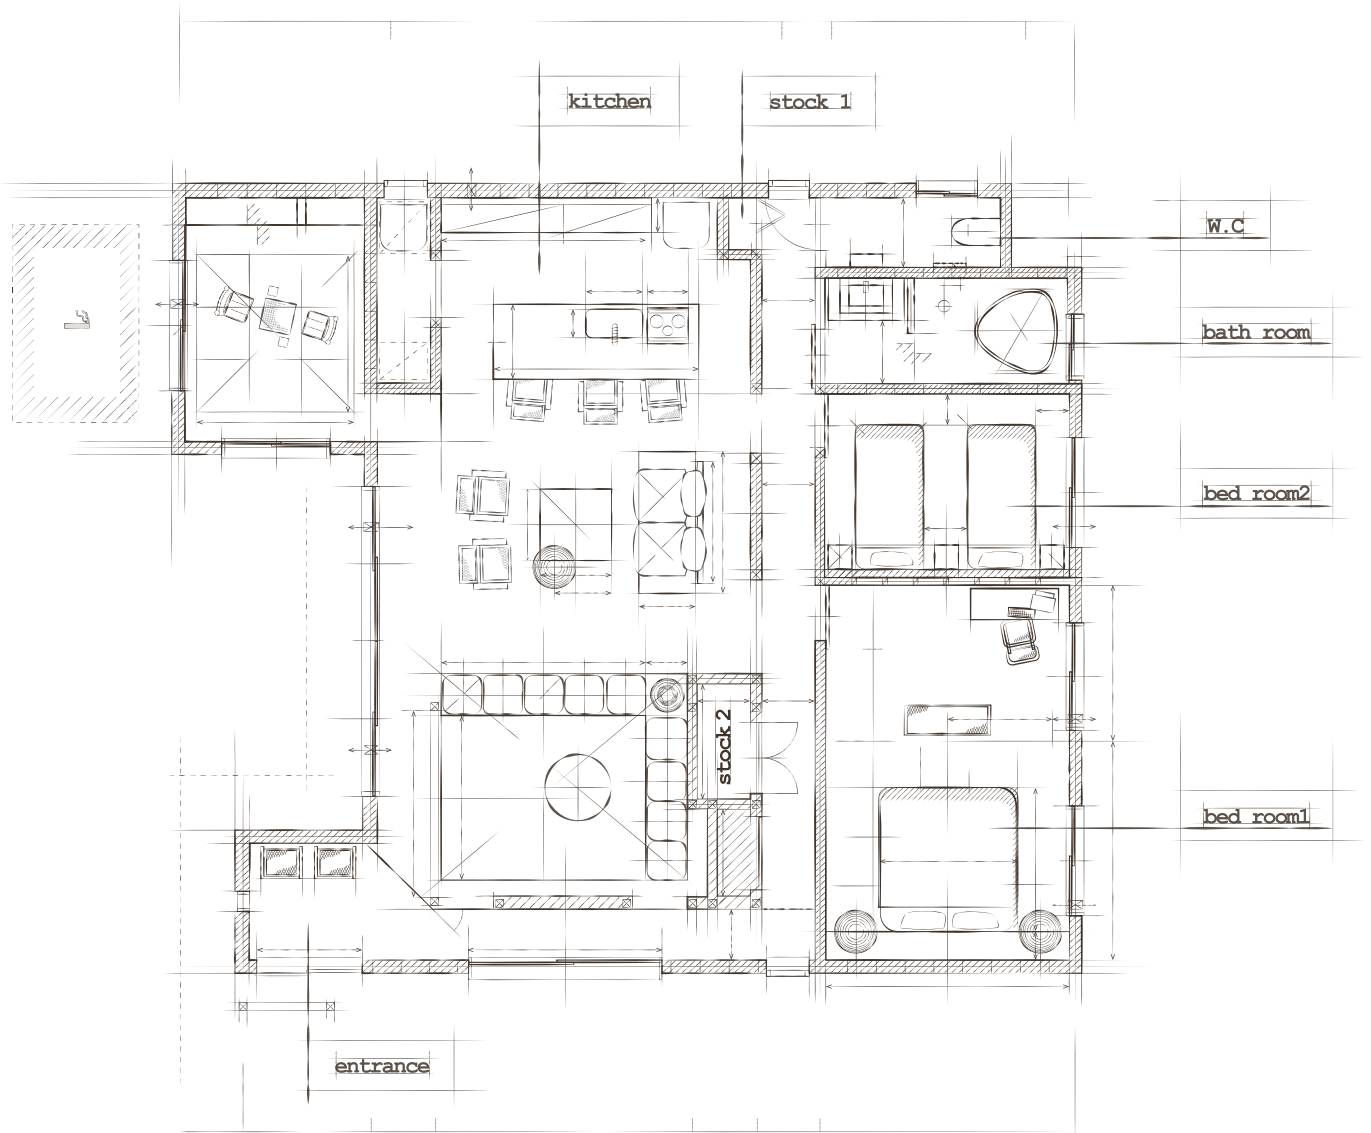

HOUSE MANUAL

館内設備のご利用方法

施設内 MAP

ACCESS 〒907-0024 沖縄県石垣市新川 63-2

63-2, Arakawa, Ishigaki-city, Okinawa, 907-0024

Wi-Fi ID: DEIGO-GUEST PASS: deigoishigaki

24 時間対応連絡先 [現地管理会社]

(株) stay MORE 0980-83-6543