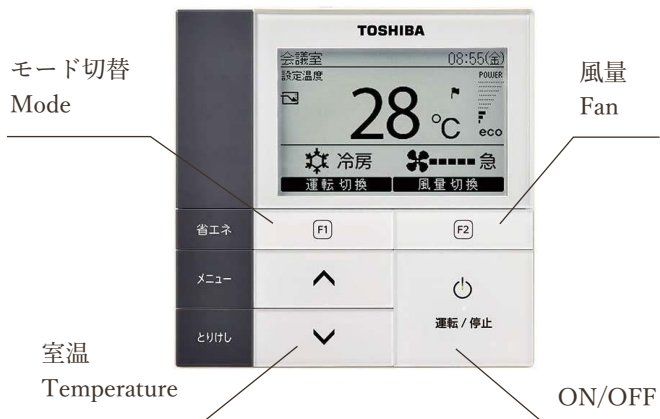

TV リモコン TV remote control

テレビは YouTube と Netflix のみご覧いただけます。

Only available to YouTube and Netflix on TV.

エアコン Air conditioner remote control

リビング Living room

寝室 Bedroom

ラジカセ Radio cassette player

Bluetooth の接続方法 Bluetooth pairing

- 1.LINE IN に合わせる
- 2.トランスミッターの電源 ON (長押し)
- 3.ご自身のスマートフォンで Bluetooth 接続
デバイス名 : Soundsync A3341

- 1.Tune to LINE IN.
- 2.Transmitter power ON. (long press)
- 3.Connect through Bluetooth on your phone.
device name : Soundsync A3341